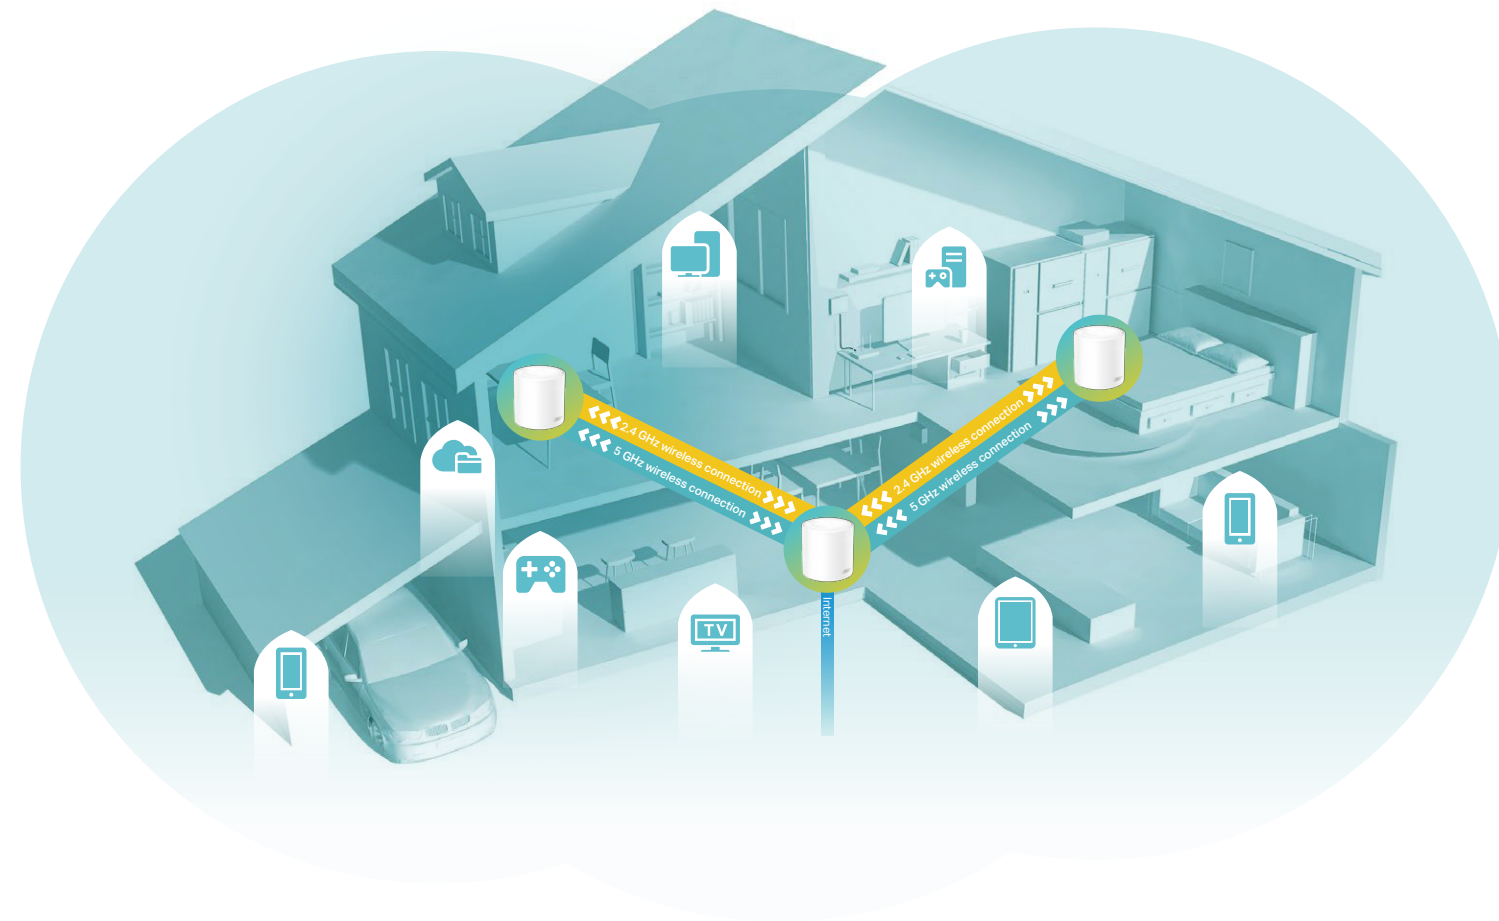

أهم الخصائص

شبكة Wi-Fi فائقة الجودة ، في كل مكان

قدرة محسنة لمزيد من الاتصالات

واي فاي 6 سرعات منقطعة النظير تصل إلى 1800 ميجابت في الثانية

تدفق هائل ، لا مزيد من التخزين المؤقت

واي فاي الوصول للنقاط البعيده

تخلص من مناطق الإشارة الضعيفة من خلال إشارة Wi-Fi منزلية أكثر وضوحًا وأقوى يتم إنشاؤها من شبكة Wi-Fi 6. لا مزيد من البحث حول اتصال مستقر

تجوال سلس مع اسم واي فاي واحد

تعمل وحدات Deco معًا لتشكيل شبكة واي فاي موحدة باسم شبكة واحد. تجول في منزلك وابق على الاتصال بأعلي السرعات الممكنة.

TP-Link HomeCare™

يضمن HomeCare أن يظل كل جهاز على شبكتك محميًا بقاعدة بيانات تهديدات مباشرة.

Parental Controls

حدد الوقت على الإنترنت واحظر المحتوى غير المناسب وفقًا لملفات التعريف الفريدة التي تم إنشاؤها لكل فرد من أفراد الأسرة.

Antivirus

قم بحماية شبكتك المنزلية باستخدام جدار الحماية المدمج في Deco والتشفير اللاسلكي المتقدم ، مما يحمي الأجهزة من أحدث التهديدات.

Quality of Service (QoS)

حدد أولويات الأجهزة والتطبيقات التي تهتمك ، مما يضمن سرعات أعلى في تلك اللحظات المهمة