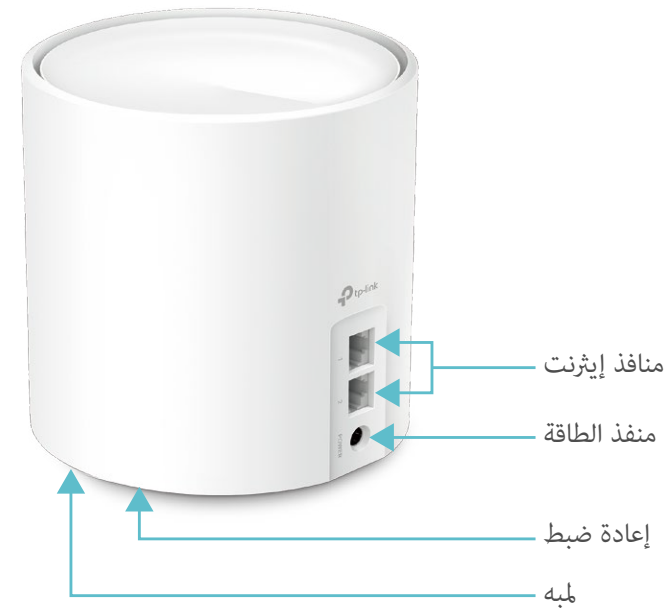

خصائص

أخري

- شهادة CE, FCC, IC, RoHS, RCM, JPA, JRF, VCCI
- متطلبات الهاتف الذكي / الجهاز اللوحي iOS 9.0 or later, Android 4.4 or later
- بيئة
- درجة حرارة التشغيل 0°C~40°C (32 °F~104 °F)
- درجة حرارة التخزين 40°C~70°C (-40 °F~158 °F)
- نسبه الرطوبة 10%~90%
- رطوبة التخزين 5%~90%

واي فاي

- المعايير اللاسلكية IEEE 802.11a/n/ac/ax 5 GHz, IEEE 802.11b/g/n/ax 2.4 GHz
- بروتوكول 802.11 k/v/r Mesh
- تردد 2.4 GHz and 5GHz
- معدل الإشارة 574 Mbps on 2.4 GHz, 1201 Mbps on 5 GHz, 1024QAM on 2.4 GHz and 5 GHz
- نقل الطاقة FCC: <30 dBm(2.4 GHz), <30 dBm(5 GHz), CE: <20 dBm (2.4 GHz), <23 dBm (5 GHz)
- الأمن اللاسلكي WPA/WPA2-PSK/WPA3 encryptions

الأجزاء الرئيسية

- منفذ إيثرنت: 2منفذ RJ45 جيجابت لكل وحدة (الاستشعار التلقائي لشبكة WLAN / LAN)
- الزر: زر واحد لاعادة الضبط موجود على الجانب السفلي
- الهوائي: 2 هوائي داخلي متعدد الاتجاهات
- استهلاك الطاقة (مع محول الطاقة) 13.2 W max
- الأبعاد 4.33 × 4.33 × 4.49 in (110 × 110 × 114 mm)
- دخل محول الطاقة 100-240 V~50-60 Hz 0.6 A
- خرج محول الطاقة 12 V = 1.2 A

منافذ إيثرنت

منفذ الطاقة

إعادة ضبط

لمبه

البرمجه

- وضع العمل: جهاز التوجيه ، نقطة الوصول
- نوع الاتصال Dynamic IP/Static IP/PPPoE/L2TP/PPTP
- خادم DHCP
- جودة الخدمة WMM
- أمان جدار الحماية: SPI Firewall
- البروتوكولات Supports IPv4 and IPv6
- شبكة الضيف: 2.4 جيجا هرتز شبكة الضيف واحده ، 5 جيجا هرتز شبكة الضيف واحده
- الميزات: الرقابة الأبوية (QoS (Quality of Service), Reporting, Assisted Setup, Address Reservation, Port Forwarding, TP-Link DDNS, IPTV, IPv6, LED Control
- الإدارة: الإدارة المحلية: الإدارة عن بعد؛ تعدد المديرين

محتويات العبوة لديكو X20 قطعه واحده

- 1 قطعه Deco X20
- 1 كابل إيثرنت RJ45
- 1 محول طاقة
- 1 دليل المستخدم السريع

محتويات العبوة لديكو X20 قطعتين

- 2 قطعه Deco X20
- 1 كابل إيثرنت RJ45
- 2 محول طاقة
- 1 دليل المستخدم السريع

محتويات العبوة لديكو X20 ثلاث قطع

- 3 قطعه Deco X20
- 1 كابل إيثرنت RJ45
- 3 محول طاقة
- 1 دليل المستخدم السريع

تنبيه: لا يجوز استخدام هذا الجهاز إلا في الأماكن المغلقة في جميع الدول الأعضاء في الاتحاد الأوروبي ودول الرابطة الأوروبية للتجارة الحرة.

يتوافق هذا الجهاز مع الجزء 15 من قواعد FCC. يخضع التشغيل للشروط التاليين: (1) لا يجوز أن يتسبب هذا الجهاز في حدوث تداخل ضار ، و (2) يجب أن يقبل هذا الجهاز أي تداخل يتم تلقيه ، بما في ذلك التداخل الذي قد يتسبب في تشغيل غير مرغوب فيه. المواصفات عرضة للتغيير دون اي إشعار. جميع العلامات التجارية وأسماء المنتجات هي علامات تجارية أو علامات تجارية مسجلة لأصحابها.

معدلات الإشارة اللاسلكية القصوى هي المعدلات المادية المشتقة من مواصفات بروتوكول IEEE 802.11. لا يتم ضمان سرعة نقل البيانات اللاسلكية الفعلية والتغطية اللاسلكية وكمية الأجهزة المتصلة وستختلف نتيجة لظروف الشبكة وقيود العميل والعوامل البيئية ، بما في ذلك مواد البناء والعقبات وحجم وكثافة حركة المرور وموقع العميل.

يحتاج العملاء إلى دعم 802.11k / v / r وقد يحتاج العملاء إلى إعداد إضافي. قد يختلف الأداء حسب جهاز العميل.

يتطلب استخدام Wi-Fi 6 والميزات الأخرى بما في ذلك OFDMA و MU-MIMO و 1024-QAM و BSS Color من أجهزه العملاء دعم الميزات المقابلة أيضاً.